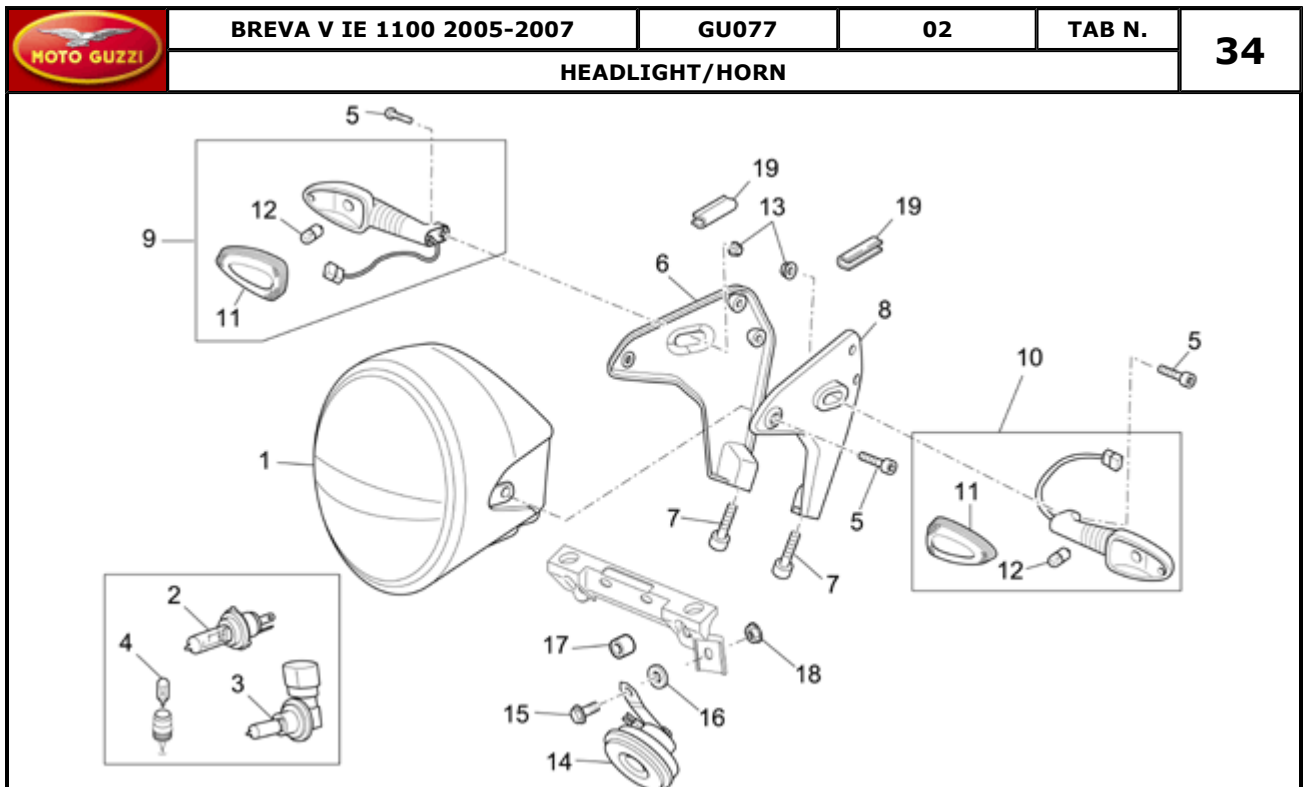

Pos.	Description	Year	I_M	Country	Version	Code	Q.ty	P.Cod.
1	Cpl headlightsteering headligh	-	-	AUS-J-UK	-	GU05740531	1	CB109
	Headlight	-	-	CA-USA	-	GU05740532	1	CB109
	Headlight	-	-	EU	-	GU05740530	1	CB109
2	Lamp H7-12V-55W	-	-	-	-	AP8127109	1	CB149
3	Lamp H9-12V-65W	-	-	-	-	GU93450265	1	CB149
4	Lamp 12V-5W	-	-	-	-	GU93450105	1	CB149
5	Hex socket screw M6x18	-	-	-	-	GU98692318	4	-
6	RH support	-	-	-	-	GU05578630	1	BC129
7	Hex socket screw M8X35	-	-	-	-	GU98682435	2	-
8	LH support	-	-	-	-	GU05578631	1	BC129
9	RH front turn indicator	-	-	-	-	AP8127514	1	CB09T
10	LH front turn indicator	-	-	-	-	AP8127515	1	CB09U
11	Turn indicator lens	-	-	-	-	AP8127552	2	CB01*
12	Lamp, orange 12V-10W	-	-	-	-	GU93450126	2	-
13	Nut M6x1	-	-	-	-	GU92630206	2	-
14	Horn	-	-	-	-	GU05743730	1	CB069
15	Screw w/ flange M8x16*	-	-	-	3A	AP8152285	1	-
	Screw w/ flange M8x20	-	-	-	2A	AP8152286	1	-
	Screw w/ flange M8x40*	-	-	-	1A	AP8152290	1	-
16	Washer	-	-	-	2A	GU95100244	1	-
17	Spacer	-	-	-	1A	GU91120822	1	-
18	Self-locking nut M8*	-	-	-	-	AP8152300	1	-
19	Gasket	-	-	-	-	AP8144707	2	-