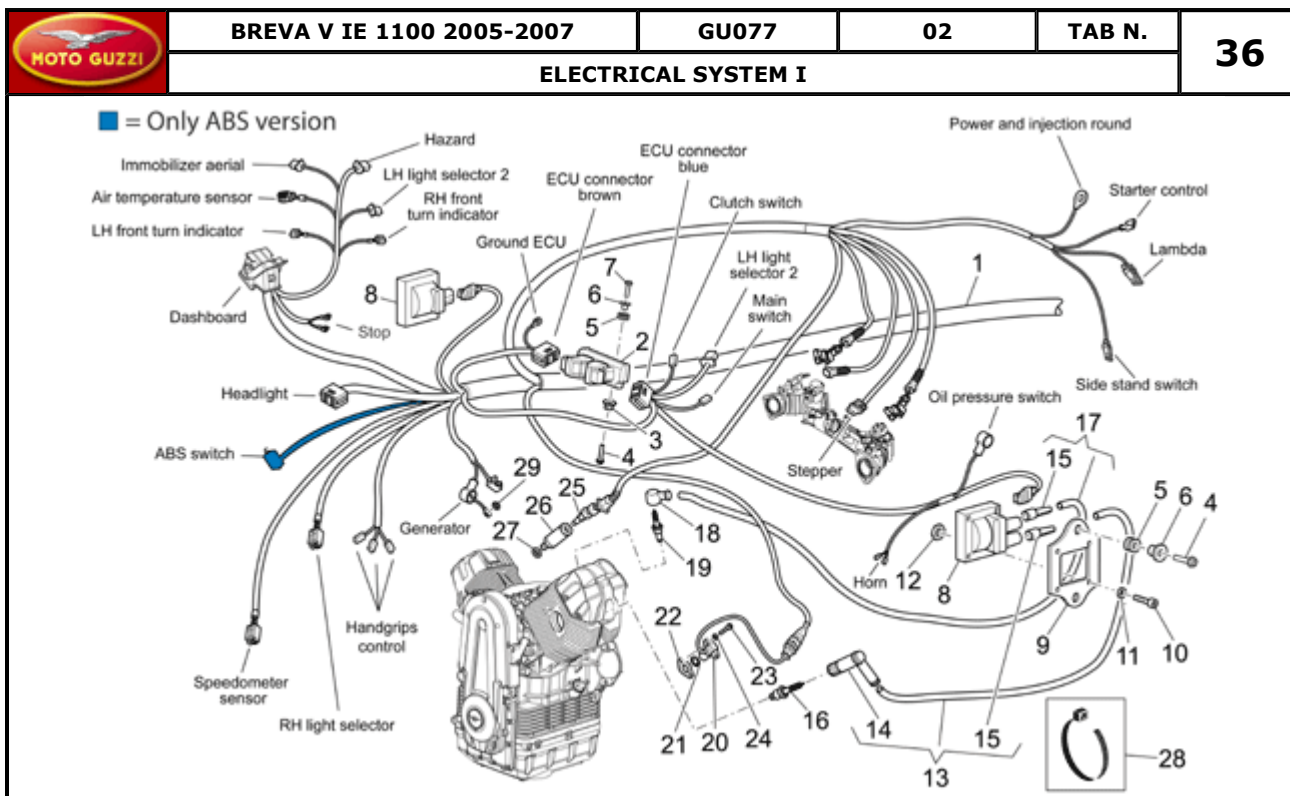

Pos.	Description	Year	I_M	Country	Version	Code	Q.ty	P.Cod.
1	Main wiring harness	7	-	-	abs	978244	1	IC059
	Main wiring harness	5-6	-	-	std	GU05747130	1	CA009
	Main wiring harness	5-6	-	-	abs	GU05747131	1	IC059
	Main wiring harness	7	-	-	std	978223	1	CA009
2	ECU	-	-	-	std	GU05729530	1	AM049
	ECU	-	-	-	abs	GU05729535	1	IC009
3	Bush	-	-	-	-	GU05729230	2	-
4	Screw w/ flange M6x20	-	-	-	-	AP8152279	6	-
5	Rubber spacer *	-	-	-	-	AP8120030	6	-
6	T bush *	-	-	-	-	AP8221023	6	-
7	Screw w/ flange M6x35	-	-	-	-	AP8152282	2	-
8	HT coil	-	-	-	-	GU05716530	2	AM019
9	Coil holder	-	-	-	-	GU05716730	2	BA26E
10	Hex socket screw M4X25	-	-	-	-	GU98682125	8	-
11	Washer 4,3x8x0,5	-	-	-	-	GU95008204	8	-
12	Nut M4x0,7	-	-	-	-	GU92630104	8	-
13	HT wire	-	-	-	-	GU05718330	2	CA38E
14	Sparkplug cap	-	-	-	-	GU03717450	2	AM02*
15	Cap	-	-	-	-	GU14717600	4	-
16	Spark plug NGK BPR6ES	-	-	-	-	GU30717061	2	AM03*
17	HT wire	-	-	-	-	GU05718331	2	CA38E
18	Sparkplug cap	-	-	-	-	GU05717430	2	AM02*
19	Spark plug NGK PNR8B	-	-	-	-	GU05717030	2	AM03*
20	Phase/revolution sensor	-	-	-	-	GU01721600	1	AN049
21	O-ring	-	-	-	-	GU90706141	1	-
22	Gasket 1mm	-	-	-	-	GU01722704	1	AO349
	Gasket 1,5mm	-	-	-	-	GU01722705	1	AO349
	Gasket 0,8mm	-	-	-	-	GU01722703	1	AO349
	Gasket 0,6mm	-	-	-	-	GU01722702	1	AO349
	Gasket 0,4mm	-	-	-	-	GU01722701	1	AO349
	Gasket 0,3mm	-	-	-	-	GU01722700	1	AO349
	Gasket 0,5 mm	-	-	-	-	GU29722760	1	AO349
23	Hex socket screw M5x12	-	-	-	-	GU98682212	2	-