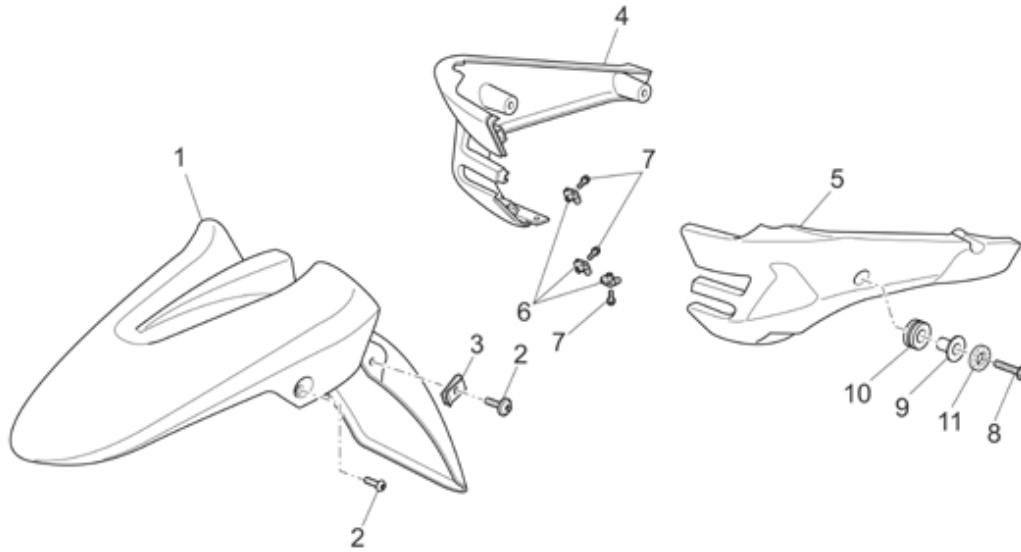

BREVA V IE 1100 2005-2007	GU077	02	TAB N.	15
	FRONT MUD.-PILLAR				

Pos.	Description	Year	I_M_	Country	Version	Code	Q.ty	P.Cod.
1	Front mudguard blank	-	-	-	-	gr GU05434330	1	DC169
	Front mudguard, white	-	-	-	-	d/wh GU05434330BM	1	DC169
	Front mudguard, red	-	-	-	-	r/re GU05434331	1	DC169
	Front mudguard, black	-	-	-	-	g/bl GU05434332	1	DC169
	Front mudguard, grey	-	-	-	-	s/gr GU05434333	1	DC169
	Front mudguard, orange	-	-	-	-	or 977556	1	DC169
2	Screw w/ flange M5x12	-	-	-	-	AP8152302	4	-
3	Clip M5	-	-	-	-	AP8102375	2	-
4	RH Pillar	-	-	-	-	GU05570530	1	DC079
5	LH Pillar	-	-	-	-	GU05570630	1	DC079
6	Clip M5	-	-	-	-	AP8102375	3	-
7	Screw w/ flange M5x9	-	-	-	-	AP8152339	3	-
8	Screw w/ flange M8x25*	-	-	-	-	AP8152287	4	-
9	T bush 8,5x10,7x12	-	-	-	-	AP8221128	4	-
10	Rubber spacer	-	-	-	-	AP8120594	4	-
11	Washer	-	-	-	-	GU95008308	4	-