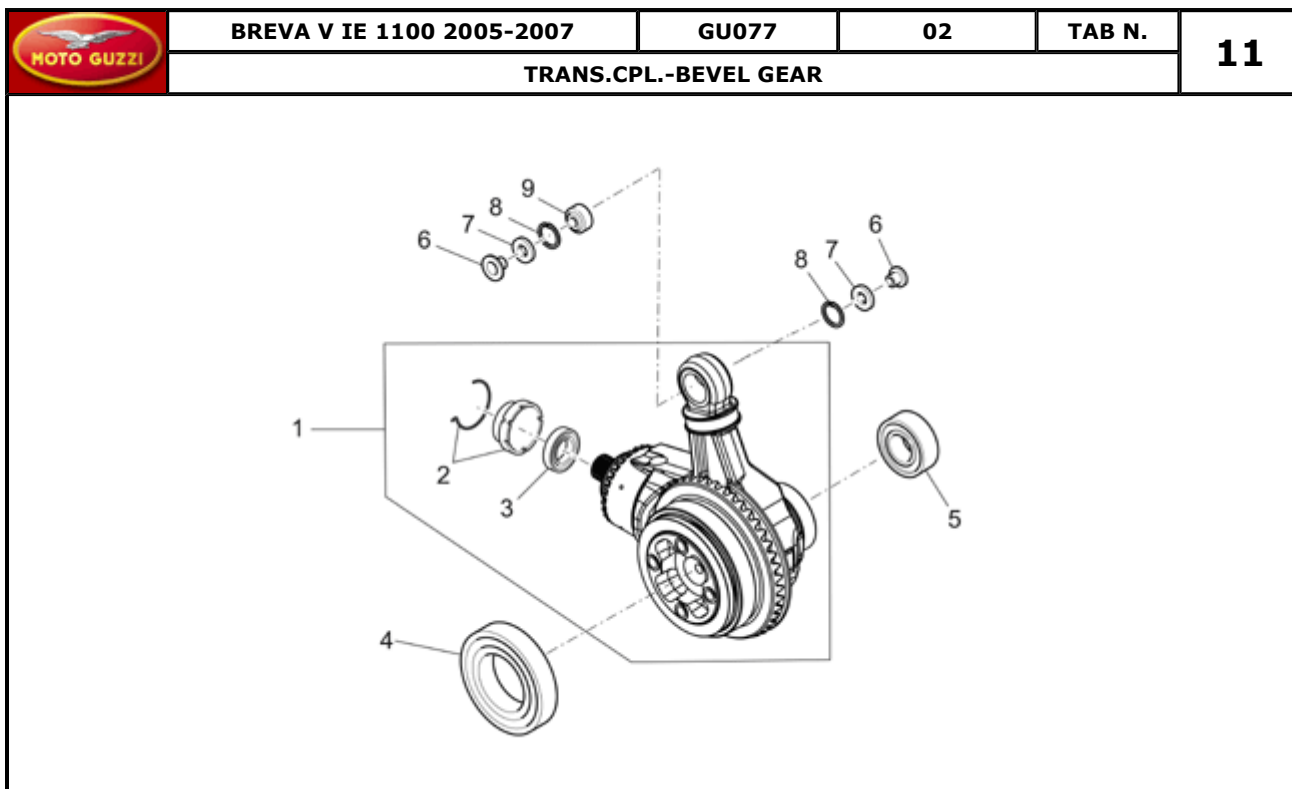

Pos.	Description	Year	I_M	Country	Version	Code	Q.ty	P.Cod.
1	Bevel gear kit 12/44	-	-	-	-	GU05354230	1	AG189
2	Ring nut	-	-	-	-	GU05352430	1	-
3	Gasket ring 45x58x7	-	-	-	-	GU90404558	1	AO389
4	Ball bearing 85x120x18	-	-	-	-	GU92208518	1	AI269
5	Ball bearing 30x62x16	-	-	-	-	GU92204230	1	AI269
6	Bush	-	-	-	-	AP8121098	2	AG379
7	Gasket ring	-	-	-	-	AP8120485	2	AG379
8	Circlip	-	-	-	-	GU90273026	2	AG379
9	Ball joint	-	-	-	-	GU05638130	1	AG379