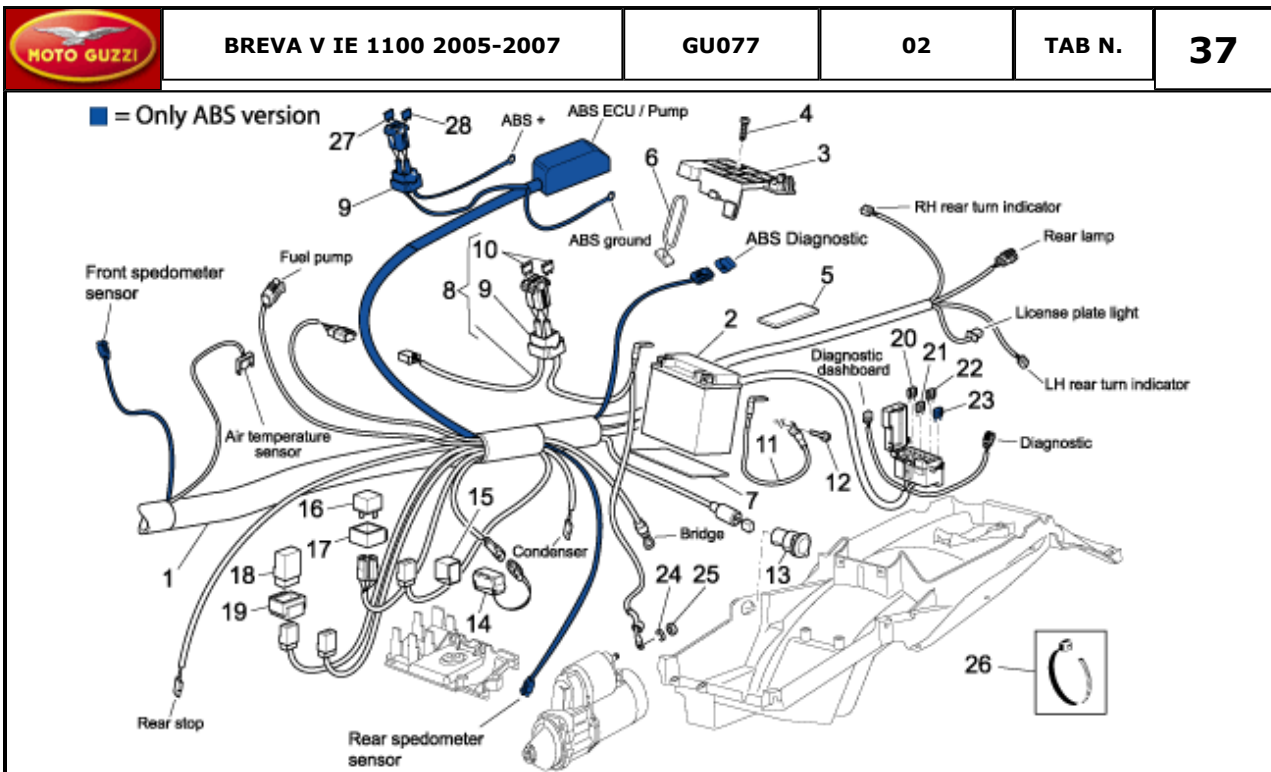

Pos.	Description	Year	I_M	Country	Version	Code	Q.ty	P.Cod.
1	Main wiring harness	7	-	-	abs	978244	1	CA009
	Main wiring harness	5-6	-	-	std	GU05747130	1	IC059
	Main wiring harness	5-6	-	-	abs	GU05747131	1	IC059
	Main wiring harness	7	-	-	std	978223	1	CA009
2	Battery 12V-20Ah	-	-	-	-	GU05704531	1	CC009
3	Battery cover	-	-	-	-	GU05704630	1	DC259
4	Phillips screw, SWP M5X20	-	-	-	-	AP8152329	2	-
5	Adhesive sponge	-	-	-	-	AP8117200	1	-
6	Headlight supp.snap	-	-	-	-	AP8120177	2	-
7	Support rubber part	-	-	-	-	AP8144553	2	CA079
8	Wiring	-	-	-	-	GU05747830	1	-
9	Rubber fuse box	-	-	-	std	AP8112811	1	-
	Rubber fuse box	-	-	-	abs	AP8112811	2	CA349
10	Fuse 30A	-	-	-	-	GU28742562	3	CA039
11	Ground-battery lead	-	-	-	-	GU05747930	1	-
12	Screw w/ flange M6x12*	-	-	-	-	AP8152277	1	CA399
13	Socket	-	-	-	-	AP8124768	1	CA369
14	Inclination sensor	-	-	-	-	AP8124266	1	-
15	Rubber sensor support	-	-	-	-	AP8144046	1	CD189
16	Injection relay	-	-	-	-	AP8124869	1	-
17	Relay rubber	-	-	-	-	AP8220546	1	CD029
18	Relay 12V/30A	-	-	-	-	AP8224462	3	-
19	Rubber spacer *	-	-	-	-	AP8220283	3	CA349
20	Fuse 20A	-	-	-	-	977773	2	CA349
21	Fuse 15A	-	-	-	-	977772	4	CA349
22	Fuse 3A	-	-	-	-	977769	2	CA349
23	Fuse 10A	-	-	-	abs	977771	1	-
24	Washer 8,4x15x1,7	-	-	-	-	GU95129131	1	-
25	Nut M8x1,25	-	-	-	-	GU92609408	1	-
26	Hose clamp 3,6x20,6	-	-	-	-	GU14609650	23	-
	Hose clamp 8,8x185	-	-	-	-	GU30609600	1	CA349
	Hose clamp 7,6x380	-	-	-	-	GU93304360	2	-
27	Fuse ABS-25A	-	-	-	abs	977761	2	CA349
28	Fuse ABS-40A	-	-	-	abs	977762	2	DH009