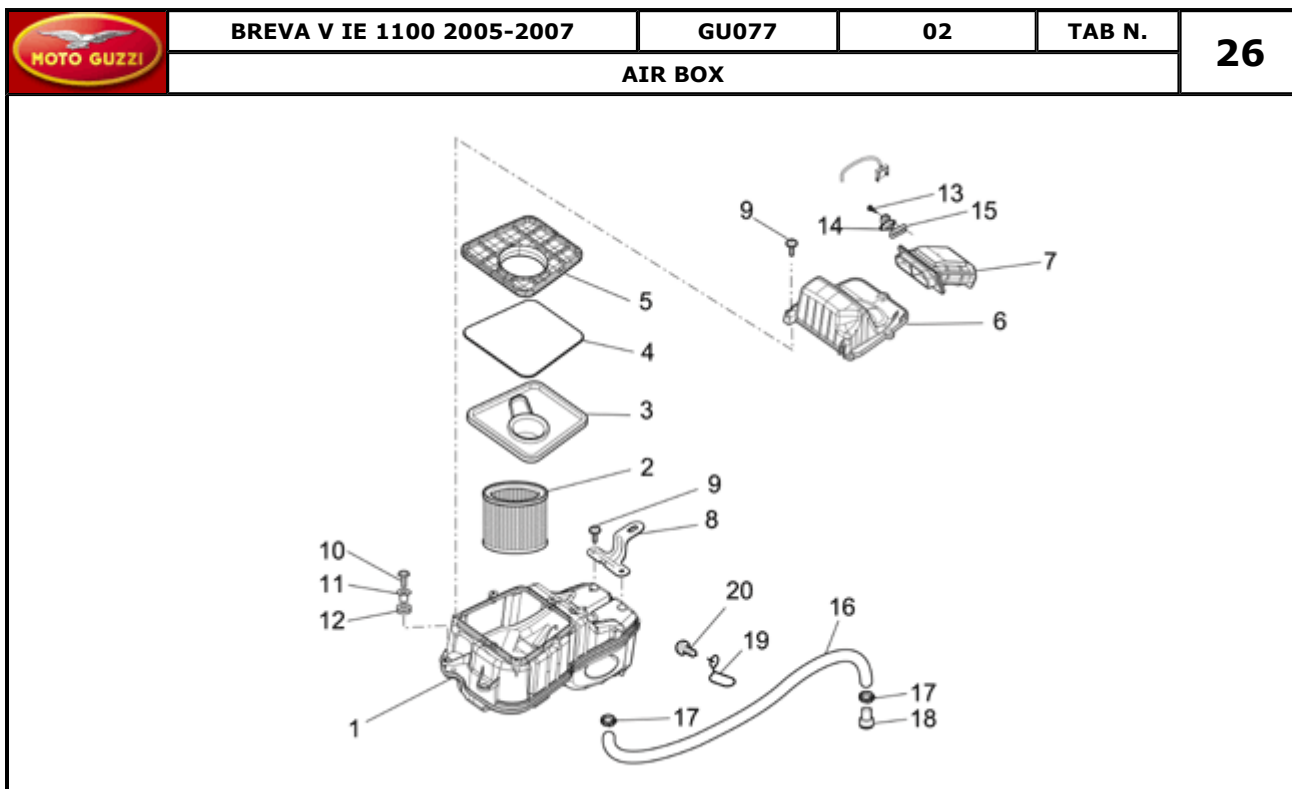

Pos.	Description	Year	I_M_	Country	Version	Code	Q.ty	P.Cod.
1	Air box	-	-	-	-	GU05114031	1	EB019
2	Air filter	-	-	-	-	AP8104211	1	EB029
3	Protection	-	-	-	-	GU05113730	1	EB209
4	Gasket D3	-	-	-	-	AP8120615	1	EB129
5	Adhesive sponge	-	-	-	-	GU05103830	1	EB079
6	Cover	-	-	-	-	GU05113530	1	EB099
7	Intake hose	-	-	-	-	AP8144164	1	EB059
8	Air box support	-	-	-	-	GU05114130	1	EB229
9	Phillips screw, SWP M5X20	-	-	-	-	AP8152329	7	-
10	Screw w/ flange M6x20	-	-	-	-	AP8152279	2	-
11	T bush *	-	-	-	-	AP8221023	2	-
12	Rubber spacer *	-	-	-	-	AP8120030	2	-
13	Self-tap screw 2,9x12	-	-	-	-	AP8150421	2	-
14	Air temp. Sensor	-	-	-	-	GU30729330	1	AN059
15	Gasket	-	-	-	-	GU30027931	1	-
16	Fuel pipe 6x10	-	-	-	-	AP8144038	1	-
17	Hose clamp D10,1*	-	-	-	-	AP8101595	2	-
18	Plug	-	-	-	-	AP8120876	1	-
19	Cable-guide	-	-	-	-	AP8120428	1	-
20	Screw w/ flange M6x16*	-	-	-	-	AP8152278	1	-