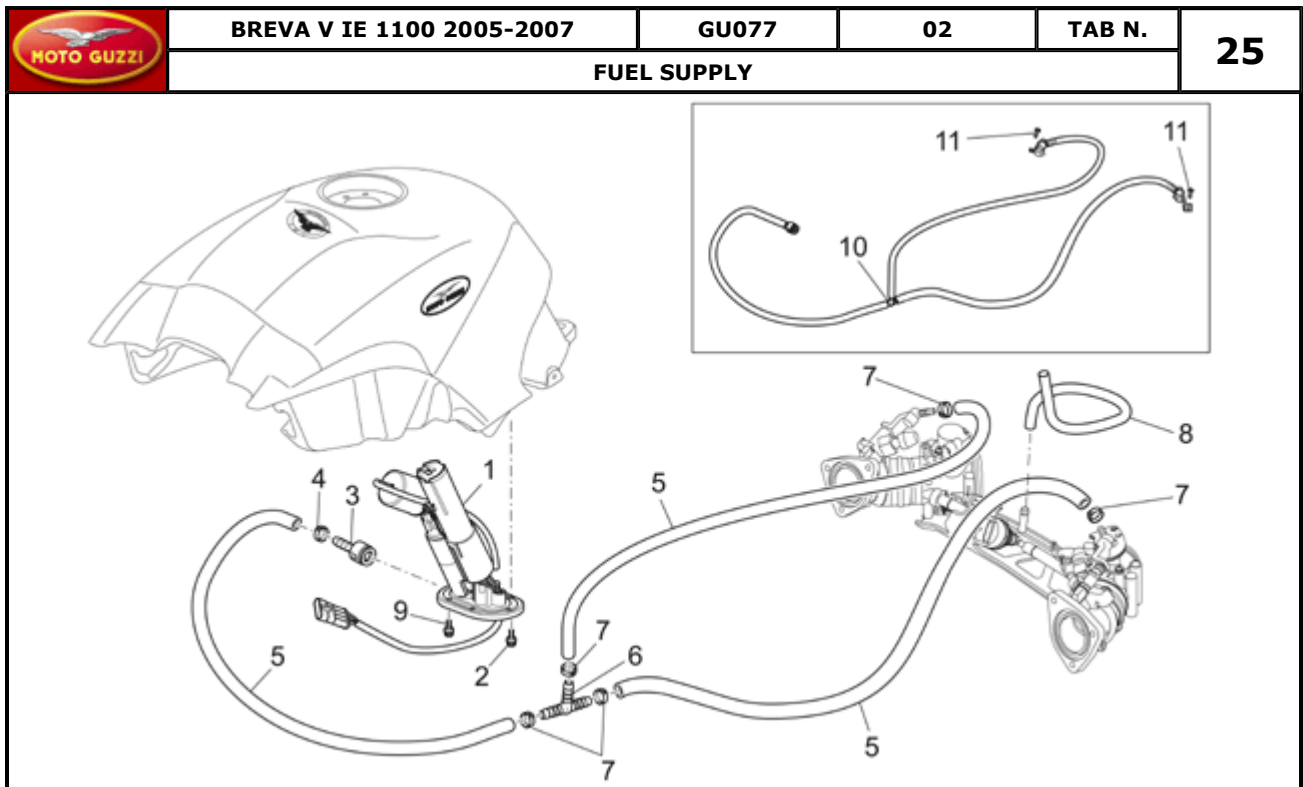

Pos.	Description	Year	I_M	Country	Version	Code	Q.ty	P.Cod.
1	Fuel pump cpl.	-	-	-	-	GU05107230	1	DA139
2	Screw w/ flange M5x16	-	-	-	-	AP8152273	4	-
3	Union	-	-	-	1A	GU01106692	1	DA409
4	White hose clip d.13x6	-	-	-	1A	AP8102764	1	-
5	Fuel pipe 6x13	-	-	-	1A	AP8144069	3	DA399
6	3-way union	-	-	-	1A	AP8120116	1	DA319
7	Hose clamp 12,5x8	-	-	-	1A	AP8102239	5	-
8	Pipe	-	-	-	-	GU05135930	1	-
9	Screw w/ flange M5X20	-	-	-	-	AP8152274	2	-
10	Fuel pipe, cpl.	-	-	-	2A	977149	1	DA399
11	Screw w/ flange M5x16	-	-	-	-	AP8152298	2	-