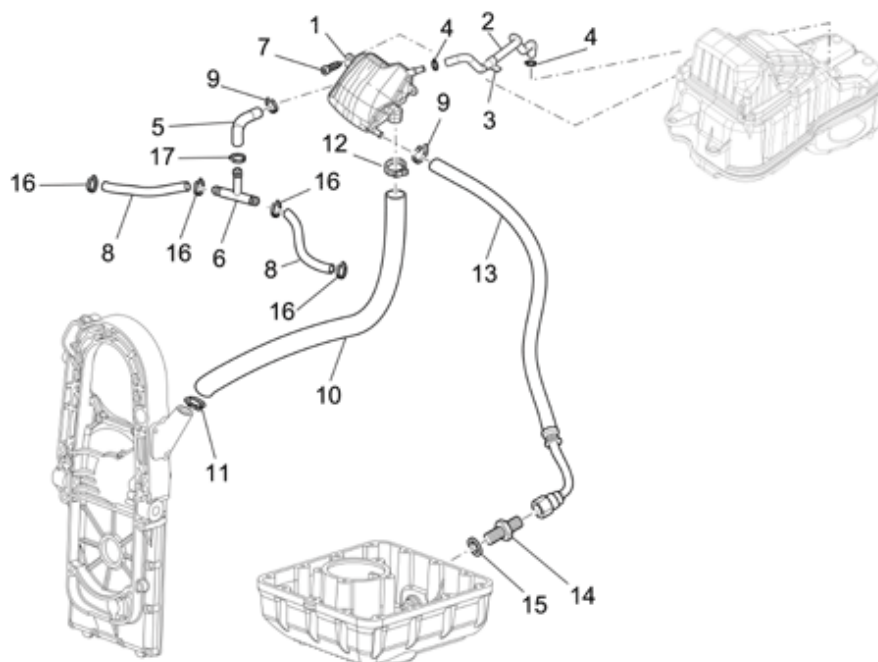

BREVA V IE 1100 2005-2007	GU077	02	TAB N.	24
	BLOW-BY SYSTEM				

Pos.	Description	Year	I_M_	Country	Version	Code	Q.ty	P.Cod.
1	Housing	-	-	-	-	GU05153430	1	GD059
2	Breather pipe	-	-	-	-	GU05157430	1	GD069
3	Black hose D12*	-	-	-	-	AP8102151	1	-
4	Hose clamp	-	-	-	-	AP8102520	2	-
5	Breather pipe	-	-	-	-	GU05159630	1	-
6	3-way union	-	-	-	-	GU95960609	1	-
7	Self-tap screw 5x14	-	-	-	-	AP8150509	2	-
8	Breather pipe	-	-	-	-	GU00823955080	2	-
9	Hose clip D.15,5x6,6	-	-	-	-	AP8101586	2	-
10	Breather pipe	-	-	-	-	GU05157630	1	GD069
11	Hose clip D.24,5x8,6	-	-	-	-	AP8101588	1	-
12	Hose clamp 17X29X8	-	-	-	-	GU93306018	1	-
13	Pipe	-	-	-	-	GU05159330	1	GD069
14	Reduction	-	-	-	-	GU01161331	1	-
15	Gasket	-	-	-	-	GU01154230	1	-
16	Hose clamp D 11,9	-	-	-	-	AP8201358	4	-
17	White hose clip D.13,5x6	-	-	-	-	AP8102765	1	-