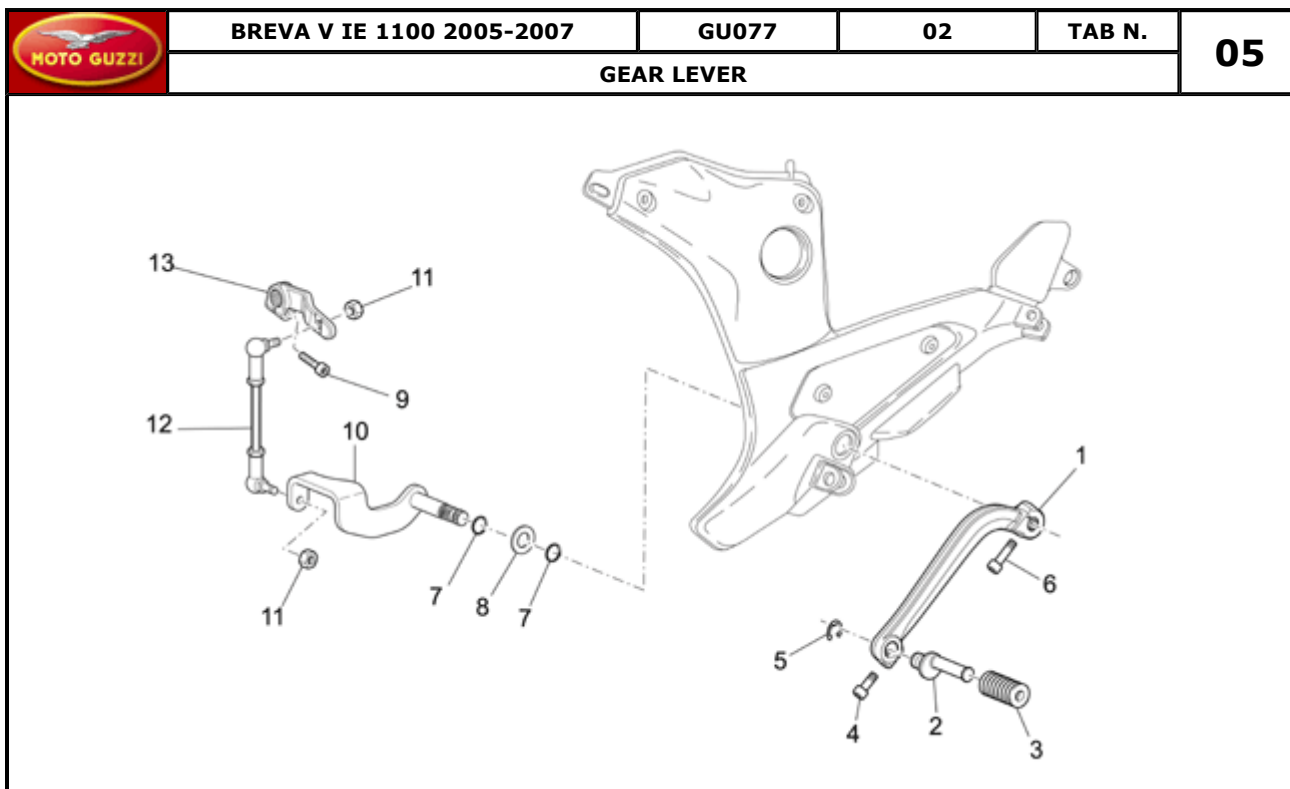

Pos.	Description	Year	I_M	Country	Version	Code	Q.ty	P.Cod.
1	Gear lever	-	-	-	-	GU05251130	1	BA109
2	Brake lever pin	-	-	-	-	AP8121221	1	-
3	Lever rubber	-	-	-	-	AP8120912	1	BA149
4	Hex socket screw M6x16	-	-	-	-	GU98682316	1	-
5	Circlip d9	-	-	-	-	AP8150462	1	-
6	Hex socket screw M6x20	-	-	-	-	GU98682320	1	-
7	O-ring 11,11x1,78	-	-	-	-	AP8144007	2	-
8	Washer 12,2X20X2	-	-	-	-	GU95008213	1	-
9	Hex socket screw M6x20	-	-	-	-	GU98682320	1	-
10	Lever	-	-	-	-	GU05258230	1	BA119
12	Change gear tie rod compl.	-	-	-	-	GU05257830	1	BA129
13	Lever	-	-	-	-	GU05256930	1	BA119