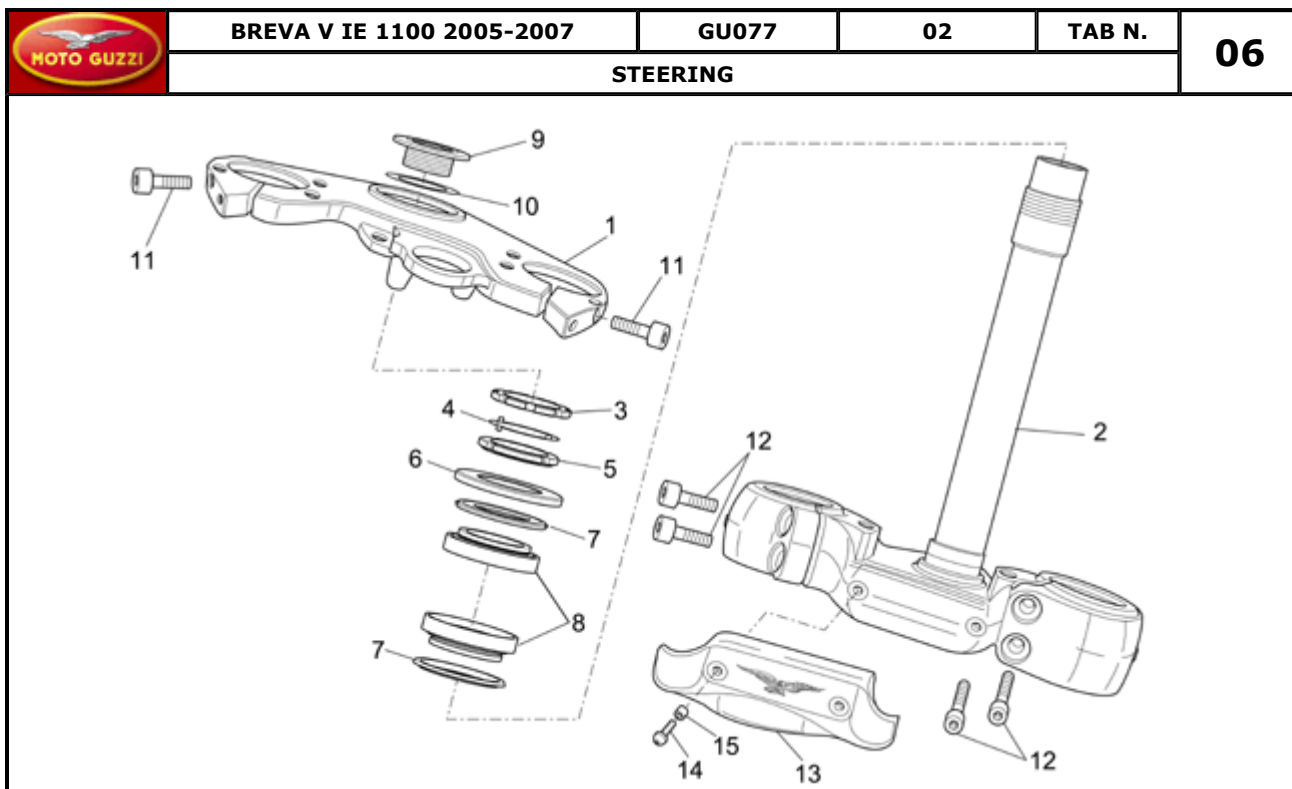

Pos.	Description	Year	I_M	Country	Version	Code	Q.ty	P.Cod.
1	Fork upper plate	-	-	-	-	GU05493130	1	BD119
2	Stem base	-	-	-	-	GU05494030	1	BD019
3	Return ring nut	-	-	-	-	AP8123643	1	BA049
4	Steering security plate	-	-	-	-	AP8121207	1	-
5	Ring nut	-	-	-	-	AP8123642	1	BA049
6	Dust cover ring	-	-	-	-	AP8123644	1	-
7	Dust cover ring	-	-	-	-	AP8123641	2	-
8	Axial ball bearing	-	-	-	-	AP8110077	2	BA039
9	Upper plate fixing bush	-	-	-	-	AP8121205	1	-
10	Stem plug washer	-	-	-	-	AP8152384	1	-
11	Hex socket screw M8x30	-	-	-	-	GU98682430	2	-
12	Hex socket screw M8x25	-	-	-	-	GU98682425	4	-
13	Brake hose fixing plate	-	-	-	-	GU05658431	1	BD329
14	Screw w/ flange M5x16	-	-	-	-	AP8152298	2	-
15	Bush 5,3x8x7,1	-	-	-	-	AP8221036	2	-