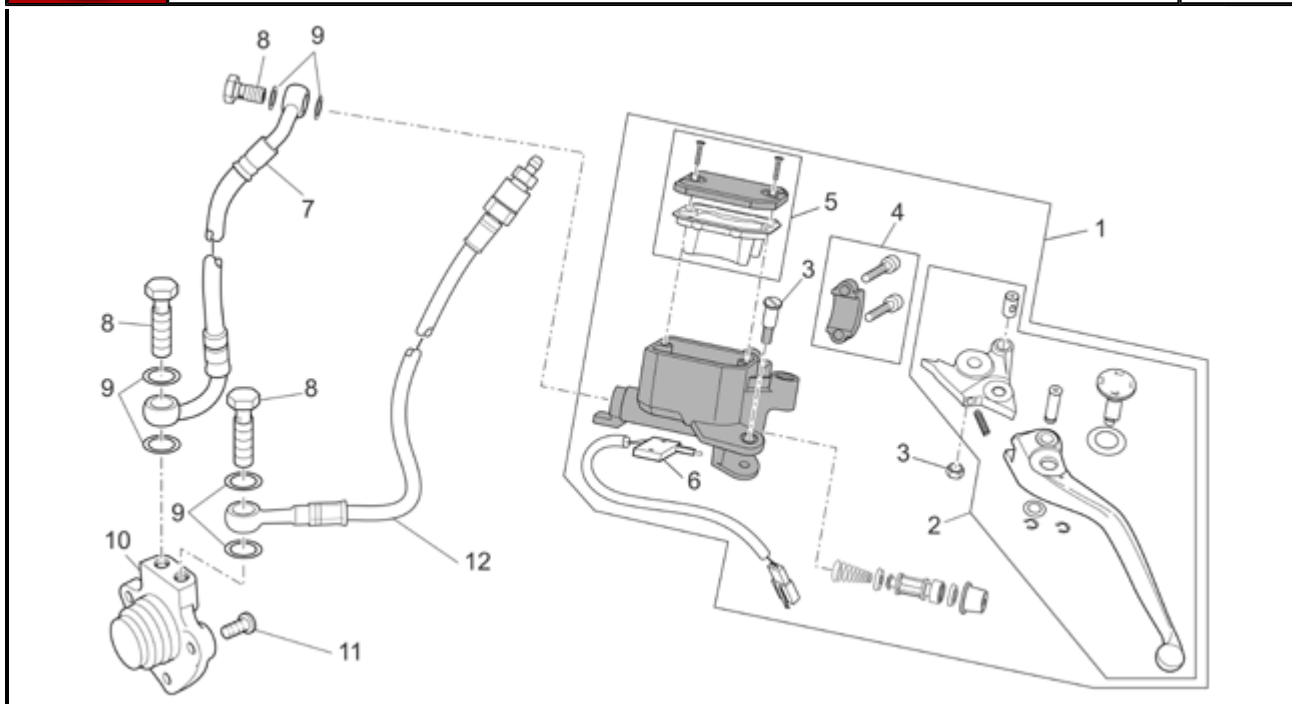

BREVA V IE 1100 2005-2007	GU077	02	TAB N.	22
	CLUTCH CONTROL COMPLETE				

Pos.	Description	Year	I_M_	Country	Version	Code	Q.ty	P.Cod.
1	Clutch pump	-	-	-	-	AP8106713	1	BC099
2	Clutch lever	-	-	-	-	AP8118659	1	BC059
3	Lever pin	-	-	-	-	GU03604845	1	-
4	U-bolt	-	-	-	-	AP8113993	1	-
5	Tank cap	-	-	-	-	AP8113997	1	BC249
6	Microswitch	-	-	-	-	AP8113998	1	CD159
7	Clutch pipe	-	-	-	-	GU05606530	1	BC169
8	Oil pipe screw	-	-	-	-	AP8133594	3	IA15E
9	Gasket	-	-	-	-	AP8121915	6	-
10	Clutch command cylinder	-	-	-	-	GU05086330	1	BC139
11	Screw w/ flange M6x16*	-	-	-	-	AP8152278	3	-
12	Float chambe clutch pipe	-	-	-	-	GU05606630	1	BC169