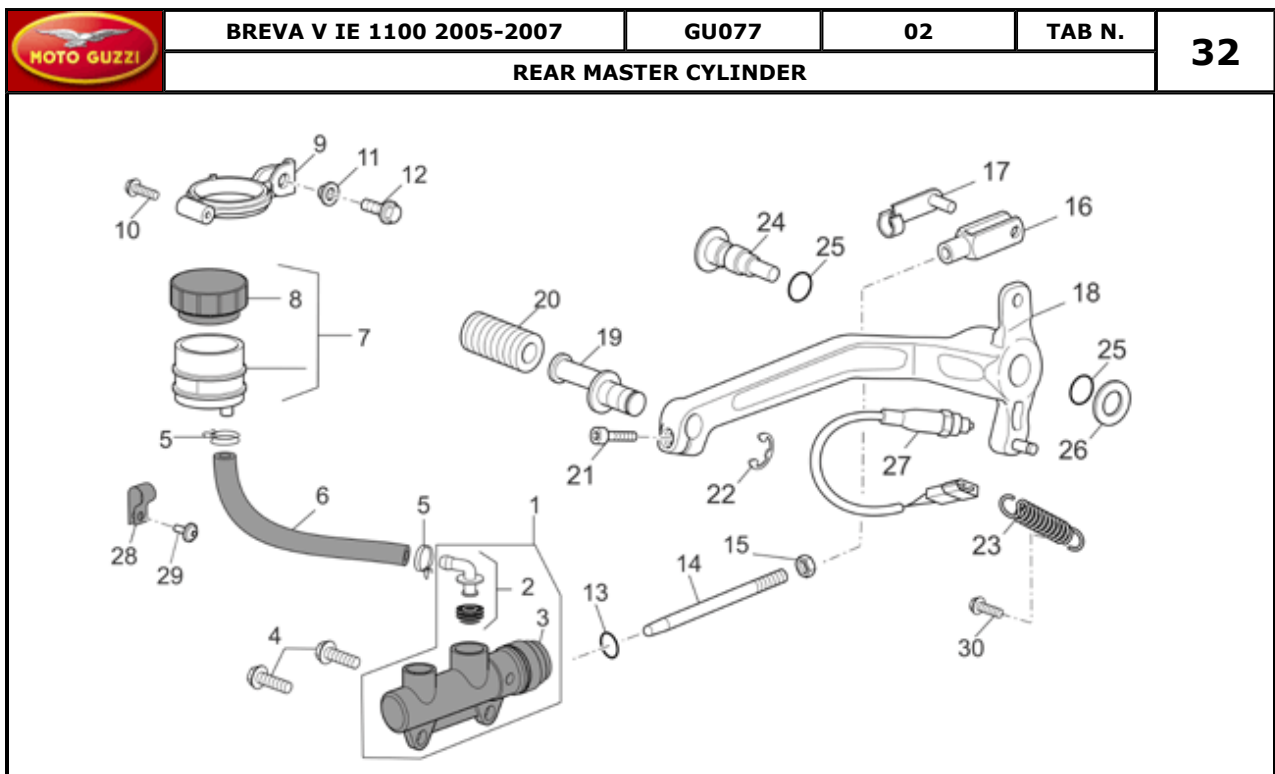

Pos.	Description	Year	I_M_	Country	Version	Code	Q.ty	P.Cod.
1	Rear master cylinder	-	-	-	-	GU05666930	1	IA00F
2	Rear brake pump union	-	-	-	-	AP8113594	1	-
3	Rubber bellows	-	-	-	-	AP8113288	1	-
4	Screw w/ flange M6x20	-	-	-	-	AP8152279	2	-
5	Hose clamp D10,1*	-	-	-	-	AP8101595	2	-
6	Oil pipe	-	-	-	-	GU00823950050	1	IA319
7	Brake oil tank complete	-	-	-	-	GU05663530	1	IA12F
8	Tank cap	-	-	-	-	GU17661052	1	IA329
9	Tank support	-	-	-	-	GU05666030	1	-
10	Phillips screw, SWP M5X20	-	-	-	-	AP8152329	1	-
11	T bush *	-	-	-	-	AP8221145	1	-
12	Screw w/ flange M6x16*	-	-	-	-	AP8152278	1	-
13	O-ring OR112	-	-	-	-	AP8120178	1	-
14	Master cylinder rod	-	-	-	-	977041	1	IA199
15	Nut M6*	-	-	-	-	GU92606206	1	-
16	Fork	-	-	-	-	AP8101968	1	IA209
17	Gear selector fork clips	-	-	-	-	AP8201301	1	-
18	Rear brake lever	-	-	-	-	GU05677030	1	IA01F
19	Brake lever pin	-	-	-	-	AP8121221	1	-
20	Lever rubber	-	-	-	-	AP8120912	1	IA169
21	Hex socket screw M6x16	-	-	-	-	GU98682316	1	-
22	Circlip d9	-	-	-	-	AP8150462	1	-
23	Rear brake lever spring	-	-	-	-	AP8121927	1	IA229
24	Rear brake lever pin	-	-	-	-	AP8121223	1	IA179
25	O-ring 11,11x1,78	-	-	-	-	AP8144007	2	-
26	Washer 10,5x22x2,5	-	-	-	-	GU95008310	1	-
27	Brake light switch	-	-	-	-	AP8112996	1	CD00F
28	Black hose D12*	-	-	-	-	AP8102151	1	-
29	Hex socket screw M5X10	-	-	-	-	GU98350210	1	-
30	Screw w/ flange M5x16	-	-	-	-	AP8152273	1	-