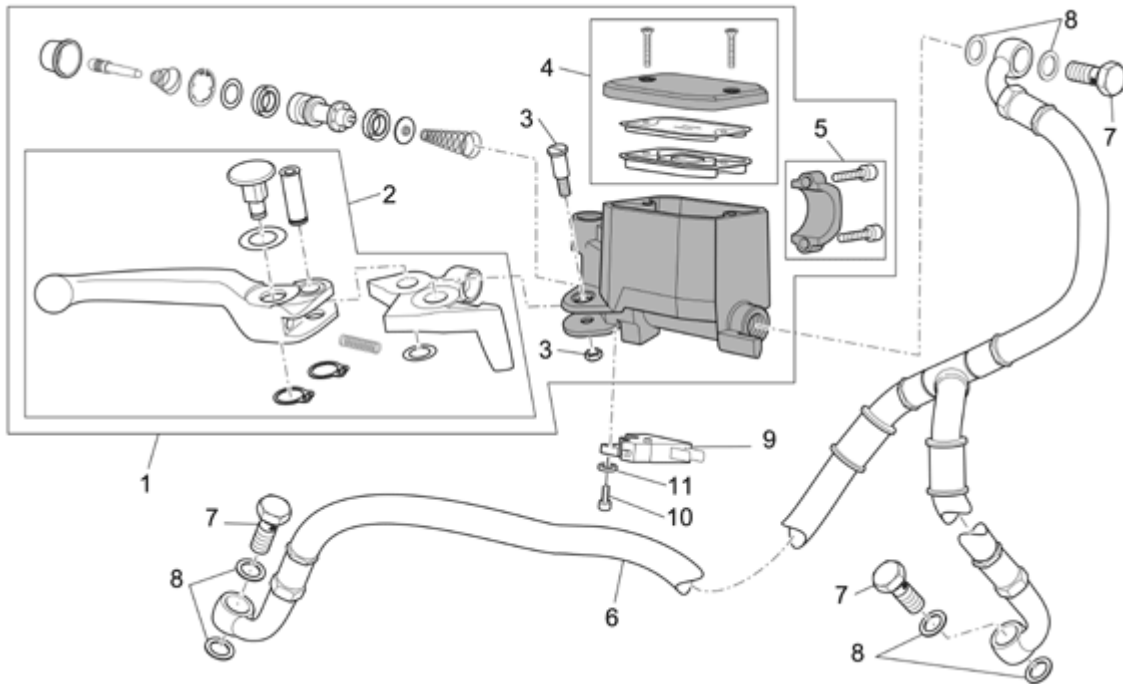

BREVA V IE 1100 2005-2007

GU077

02

TAB N.

21

FRONT MASTER CILINDER

Pos.	Description	Year	I_M	Country	Version	Code	Q.ty	P.Cod.
1	Front master cilinder	-	-	-	-	GU05660130	1	IA00E
2	Front brake lever	-	-	-	-	AP8133510	1	IA01E
3	Lever pin	-	-	-	-	AP8113995	1	IA01E
4	Tank cap	-	-	-	-	GU05661130	1	IA03A
5	U-bolt	-	-	-	-	AP8113993	1	IA029
6	Front brake hose	-	-	-	std	GU05658830	1	IA05E
7	Oil pipe screw	-	-	-	-	AP8133594	3	-
8	Gasket	-	-	-	-	GU25656100	6	-
9	Brake light switch	-	-	-	-	GU03749845	1	CD00E
10	Hex socket screw M4x12	-	-	-	-	GU98370412	1	-
11	Washer 4,3x8x1,5	-	-	-	-	GU95021104	1	-