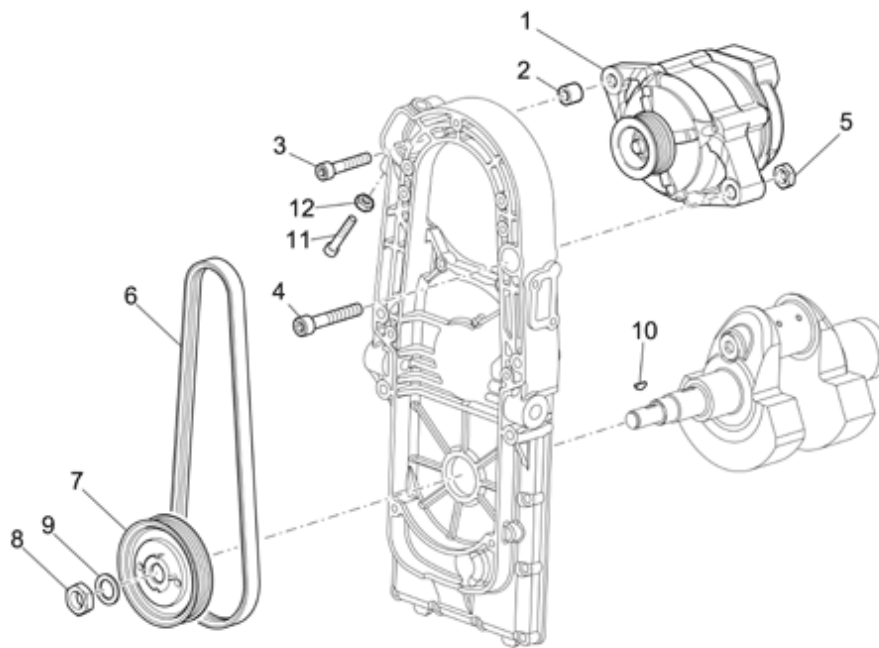

BREVA V IE 1100 2005-2007	GU077	02	TAB N.	54
	CURRENT GENERATOR				

Pos.	Description	Year	I_M	Country	Version	Code	Q.ty	P.Cod.
1	Generator	-	-	-	-	GU05712431	1	AM129
2	Spacer 8,5x17x13	-	-	-	-	GU91180823	1	-
3	Hex socket screw M8X45	-	-	-	-	GU98620445	1	-
4	Hex socket screw M10x60	-	-	-	-	GU98620560	1	-
5	Nut M10X1,5	-	-	-	-	GU92660012	1	-
6	Belt	-	-	-	-	GU05702530	1	AM159
7	Generator lever pulley	-	-	-	-	GU05701430	1	AM149
8	Nut M16	-	-	-	-	GU92606516	1	-
9	Washer 16,25x24,5x5	-	-	-	-	GU30714201	1	-
10	Flywheel magneto key	-	-	-	-	AP4FAN000030	1	AD089
11	Hex socket screw M8x50	-	-	-	-	GU98230850	1	-
12	Nut M8x1,25	-	-	-	-	GU92605408	1	-