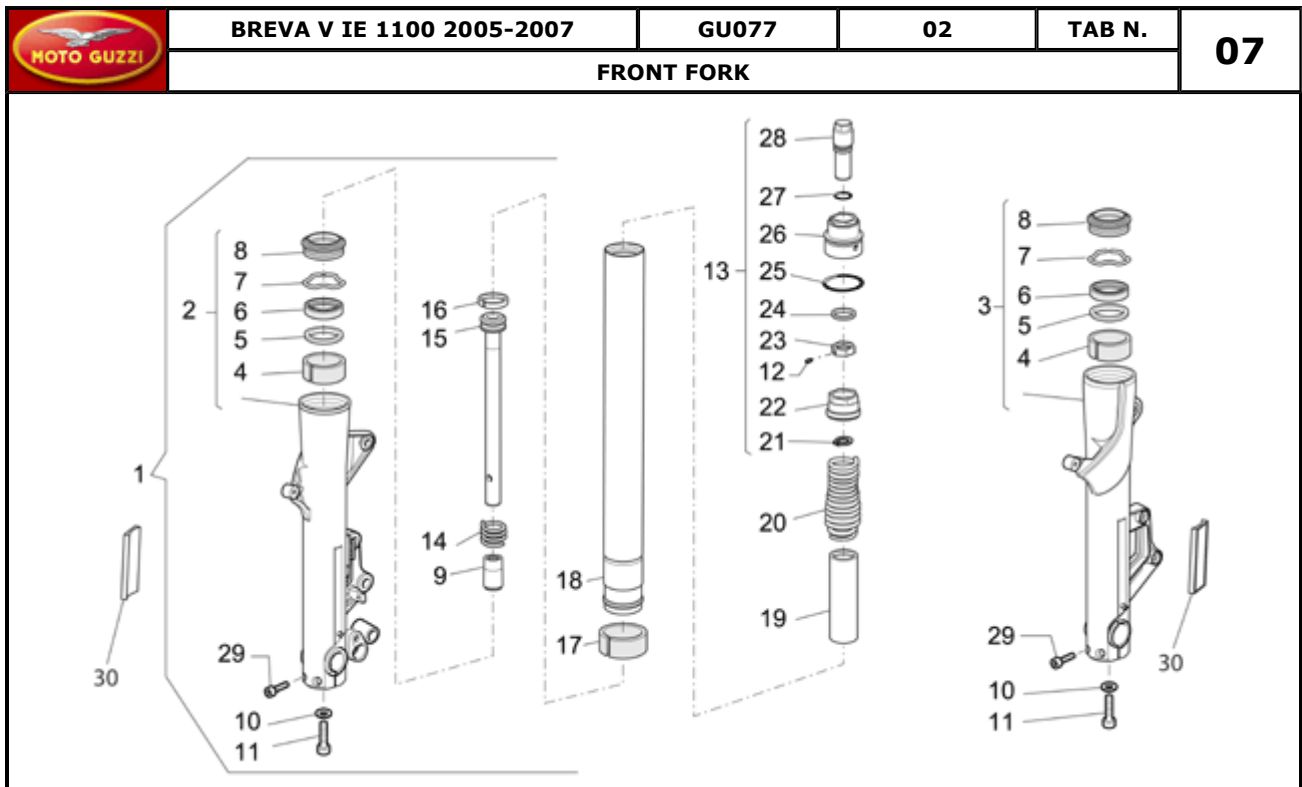

Pos.	Description	Year	I_M_	Country	Version	Code	Q.ty	P.Cod.
1	Front fork "Marzocchi"	-	-	-	-	GU05490230	1	BD009
2	RH sleeve	-	-	-	-	GU05490630	1	BD03A
3	LH sleeve	-	-	-	-	GU05490730	1	BD03B
4	Upper bush	-	-	-	-	GU03530528	2	BD10*
5	Cup	-	-	-	-	GU03530527	2	-
6	Gasket ring	-	-	-	-	GU03530526	2	BD04*
7	Stop ring	-	-	-	-	GU03530525	2	-
8	Dust cover	-	-	-	-	GU03530524	2	BD05*
9	Drift	-	-	-	-	GU03530551	2	BD08*
10	Washer 14x10,5x1,5	-	-	-	-	GU05530535	2	-
11	Hex socket screw M10x35	-	-	-	-	GU98682535	2	-
12	Dowel	-	-	-	-	GU01530501	2	-
13	Plug cpl.	-	-	-	-	GU05504530	2	BD15*
14	Return spring	-	-	-	-	GU03530553	2	BD07*
15	Plunger, complete	-	-	-	-	GU05530530	2	BD259
16	Ring	-	-	-	-	GU03530550	2	-
17	Lower bush	-	-	-	-	GU03530510	2	BD10*
18	Sleeve	-	-	-	-	GU05525430	2	BD13*
19	Preload tube	-	-	-	-	GU05530531	2	-
20	Spring	-	-	-	-	GU05526630	2	BD07*
21	Stop ring	-	-	-	-	GU90271016	2	-
22	Bush	-	-	-	-	GU05530532	2	-
23	Nut	-	-	-	-	GU05530533	2	-
24	Fifth wheel	-	-	-	-	GU01530503	2	-
25	O-ring	-	-	-	-	GU05530536	2	-
26	Body	-	-	-	-	0000000	2	-
27	O-ring	-	-	-	-	GU01530509	2	-
28	Adjusting pin	-	-	-	-	GU05530534	2	-
29	Hex socket screw M6X40	-	-	-	-	GU98680340	4	-
30	Reflector, amber	-	-	CA-USA	-	GU05781630	2	CB08E