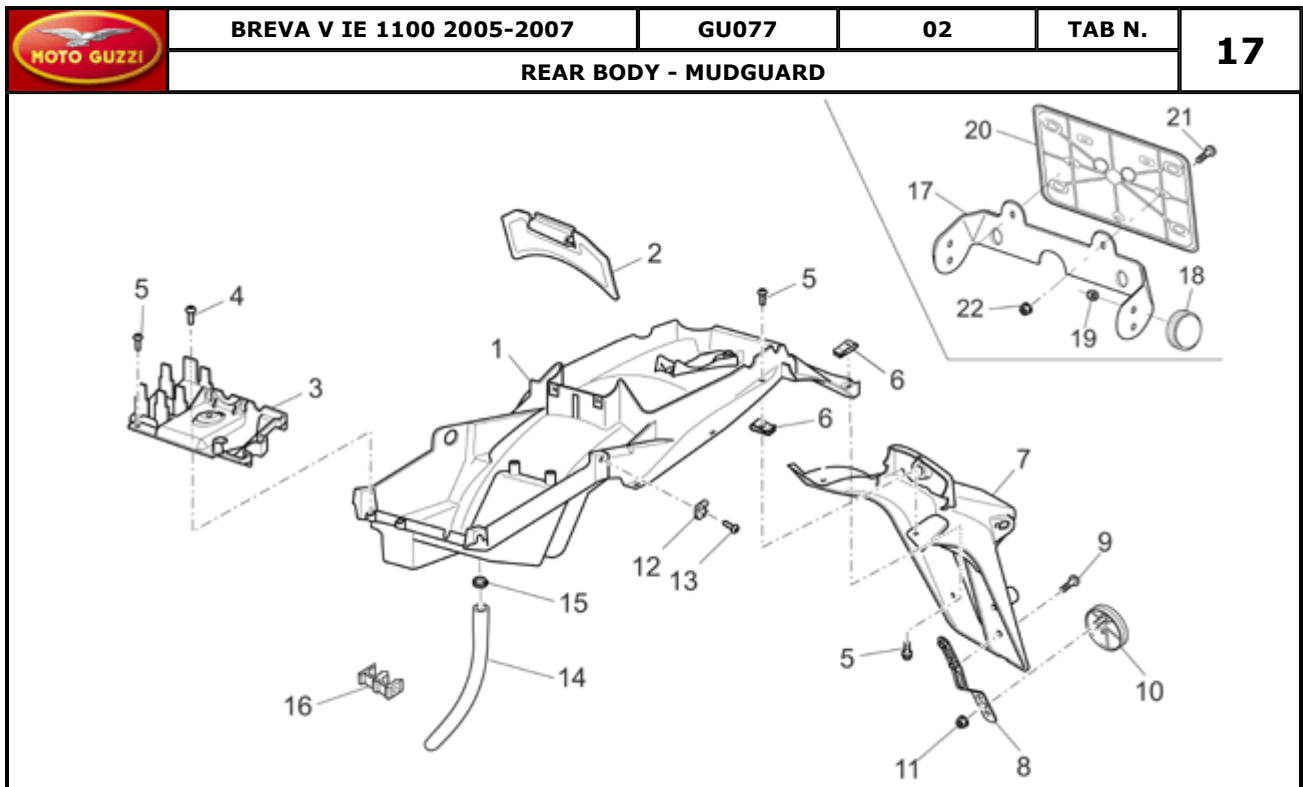

Pos.	Description	Year	I_M_	Country	Version	Code	Q.ty	P.Cod.
1	Splash guard	-	-	-	-	GU05438730	1	DC139
2	Door	-	-	-	-	GU05479630	1	-
3	Support	-	-	-	-	GU05780530	1	-
4	Phillips screw, SWP M5X20	-	-	-	-	AP8152329	2	-
5	Screw w/ flange M5x9	-	-	-	-	AP8152339	7	-
6	Clip M5	-	-	-	-	AP8102375	4	-
7	Number plate holder	-	-	-	-	GU05438630	1	DC149
8	Reflector support	-	-	-	-	AP8134448	1	CB21F
9	Hex socket screw M5x12*	-	-	-	-	AP8152267	2	-
10	Rear reflector, red	-	-	-	-	AP8224164	1	CB08F
11	Self-locking nut M5*	-	-	-	-	AP8152306	1	-
12	Clip M6	-	-	-	-	GU28576591	6	-
13	Hex socket screw M6X14	-	-	-	-	GU98370614	6	-
14	Fuel pipe 6x10	-	-	-	-	AP8144038	1	-
15	Hose clamp D10,1*	-	-	-	-	AP8101595	1	-
16	Cable-guide D8	-	-	-	-	AP8201808	2	-
17	Rear reflector support	-	-	CA-USA	-	AP8258253	1	-
18	Rear reflector, red	-	-	CA-USA	-	AP8224164	2	CB08F
19	Self-locking nut M5*	-	-	CA-USA	-	AP8152306	2	-
20	Number plate holder	-	-	CA-USA	-	AP8149034	1	DC149
21	Screw w/ flange M6X16	-	-	CA-USA	-	GU98210616	2	-
22	Self-locking nut M6*	-	-	CA-USA	-	AP8152299	2	-