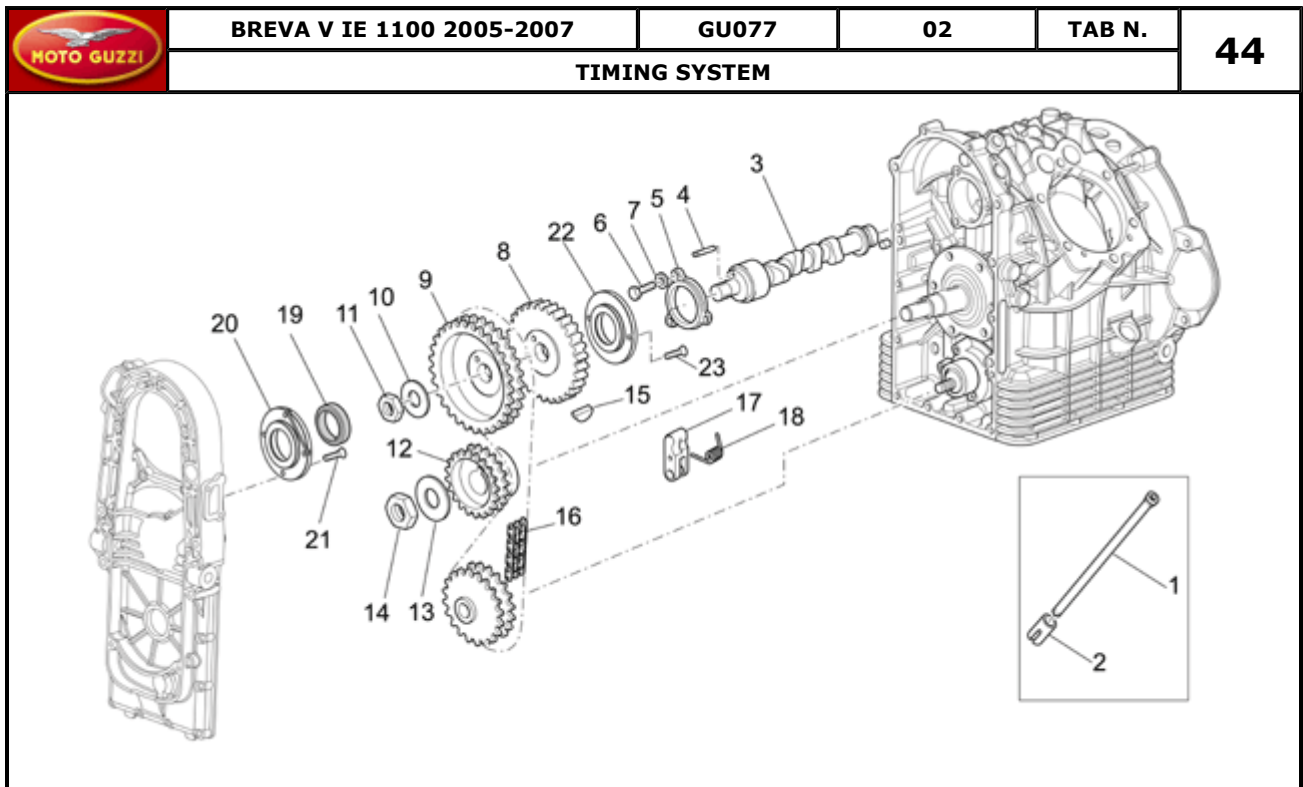

Pos.	Description	Year	I_M_	Country	Version	Code	Q.ty	P.Cod.
1	Rocker arm rod	-	-	-	-	GU37045006	4	AC319
2	Tappet	-	-	-	-	GU17045860	4	AC309
3	Camshaft	-	-	-	-	GU05053331	1	AC059
4	Pin	-	-	-	-	GU14234600	1	-
5	Flange	-	-	-	-	GU01054001	1	AC349
6	Hex screw M6x20	-	-	-	-	GU98084320	3	-
7	Washer 6,5x11x2	-	-	-	-	GU95120065	3	-
8	Wheel speed sensor, left front	-	-	-	M1	GU01051730	1	AC379
	Wheel speed sensor, left front	-	-	-	M4	GU01051730	1	AC379
	Wheel speed sensor, left front	-	-	-	M3	GU05051730	1	AC379
	Wheel speed sensor, left front	-	-	-	M2	GU05051730	1	AC379
9	Timing system gear	-	-	-	M4	GU05054532	1	AC139
	Timing system gear	-	-	-	M1	GU05054530	1	AC139
	Timing system gear	-	-	-	M3	GU05054531	1	AC139
	Timing system gear	-	-	-	M2	GU05054531	1	AC139
10	Spring washer 19x34x1,5	-	-	-	-	GU14433400	1	-
11	Nut M18	-	-	-	-	GU92750180	1	-
12	Pinion	-	-	-	-	GU14072001	1	AC339
13	Washer 25,5x35x2	-	-	-	-	GU95100837	1	-
14	Nut M25	-	-	-	-	GU92602525	1	-
15	Transmission key 3x6,5	-	-	-	-	GU91600365	1	AD099
16	Chain	-	-	-	-	GU05058030	1	AC149
17	Chain guide plate	-	-	-	-	GU30058310	1	AC279
18	Spring	-	-	-	-	GU30059211	1	AC279
19	Gasket ring 15x32x7viton	-	-	-	-	GU90401532	1	AO409
20	Support	-	-	-	-	GU05055230	1	-
21	Hex socket screw M4x10	-	-	-	-	AP8152043	4	-
22	Centrifugal disc	-	-	-	M2-M3	GU05053530	1	-
23	Screw M6x12	-	-	-	M2-M3	GU98250612	2	-