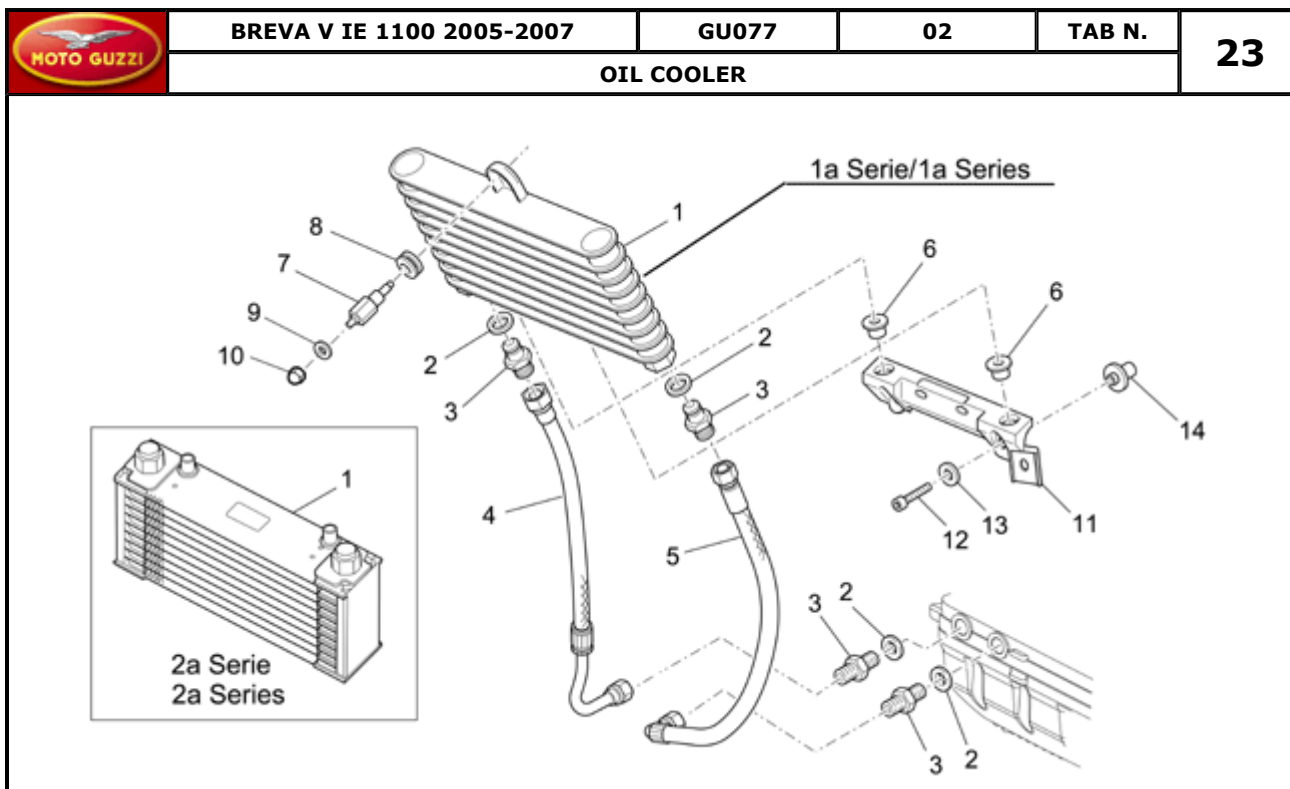

	BREVA V IE 1100 2005-2007	GU077	02	TAB N.	22
	CLUTCH CONTROL COMPLETE				

Pos.	Description	Year	I_M_	Country	Version	Code	Q.ty	P.Cod.
1	Clutch pump	-	-	-	-	AP8106713	1	BC099
2	Clutch lever	-	-	-	-	AP8118659	1	BC059
3	Lever pin	-	-	-	-	GU03604845	1	-
4	U-bolt	-	-	-	-	AP8113993	1	-
5	Tank cap	-	-	-	-	AP8113997	1	BC249
6	Microswitch	-	-	-	-	AP8113998	1	CD159
7	Clutch pipe	-	-	-	-	GU05606530	1	BC169
8	Oil pipe screw	-	-	-	-	AP8133594	3	IA15E
9	Gasket	-	-	-	-	AP8121915	6	-
10	Clutch command cylinder	-	-	-	-	GU05086330	1	BC139
11	Screw w/ flange M6x16*	-	-	-	-	AP8152278	3	-
12	Float chambe clutch pipe	-	-	-	-	GU05606630	1	BC169